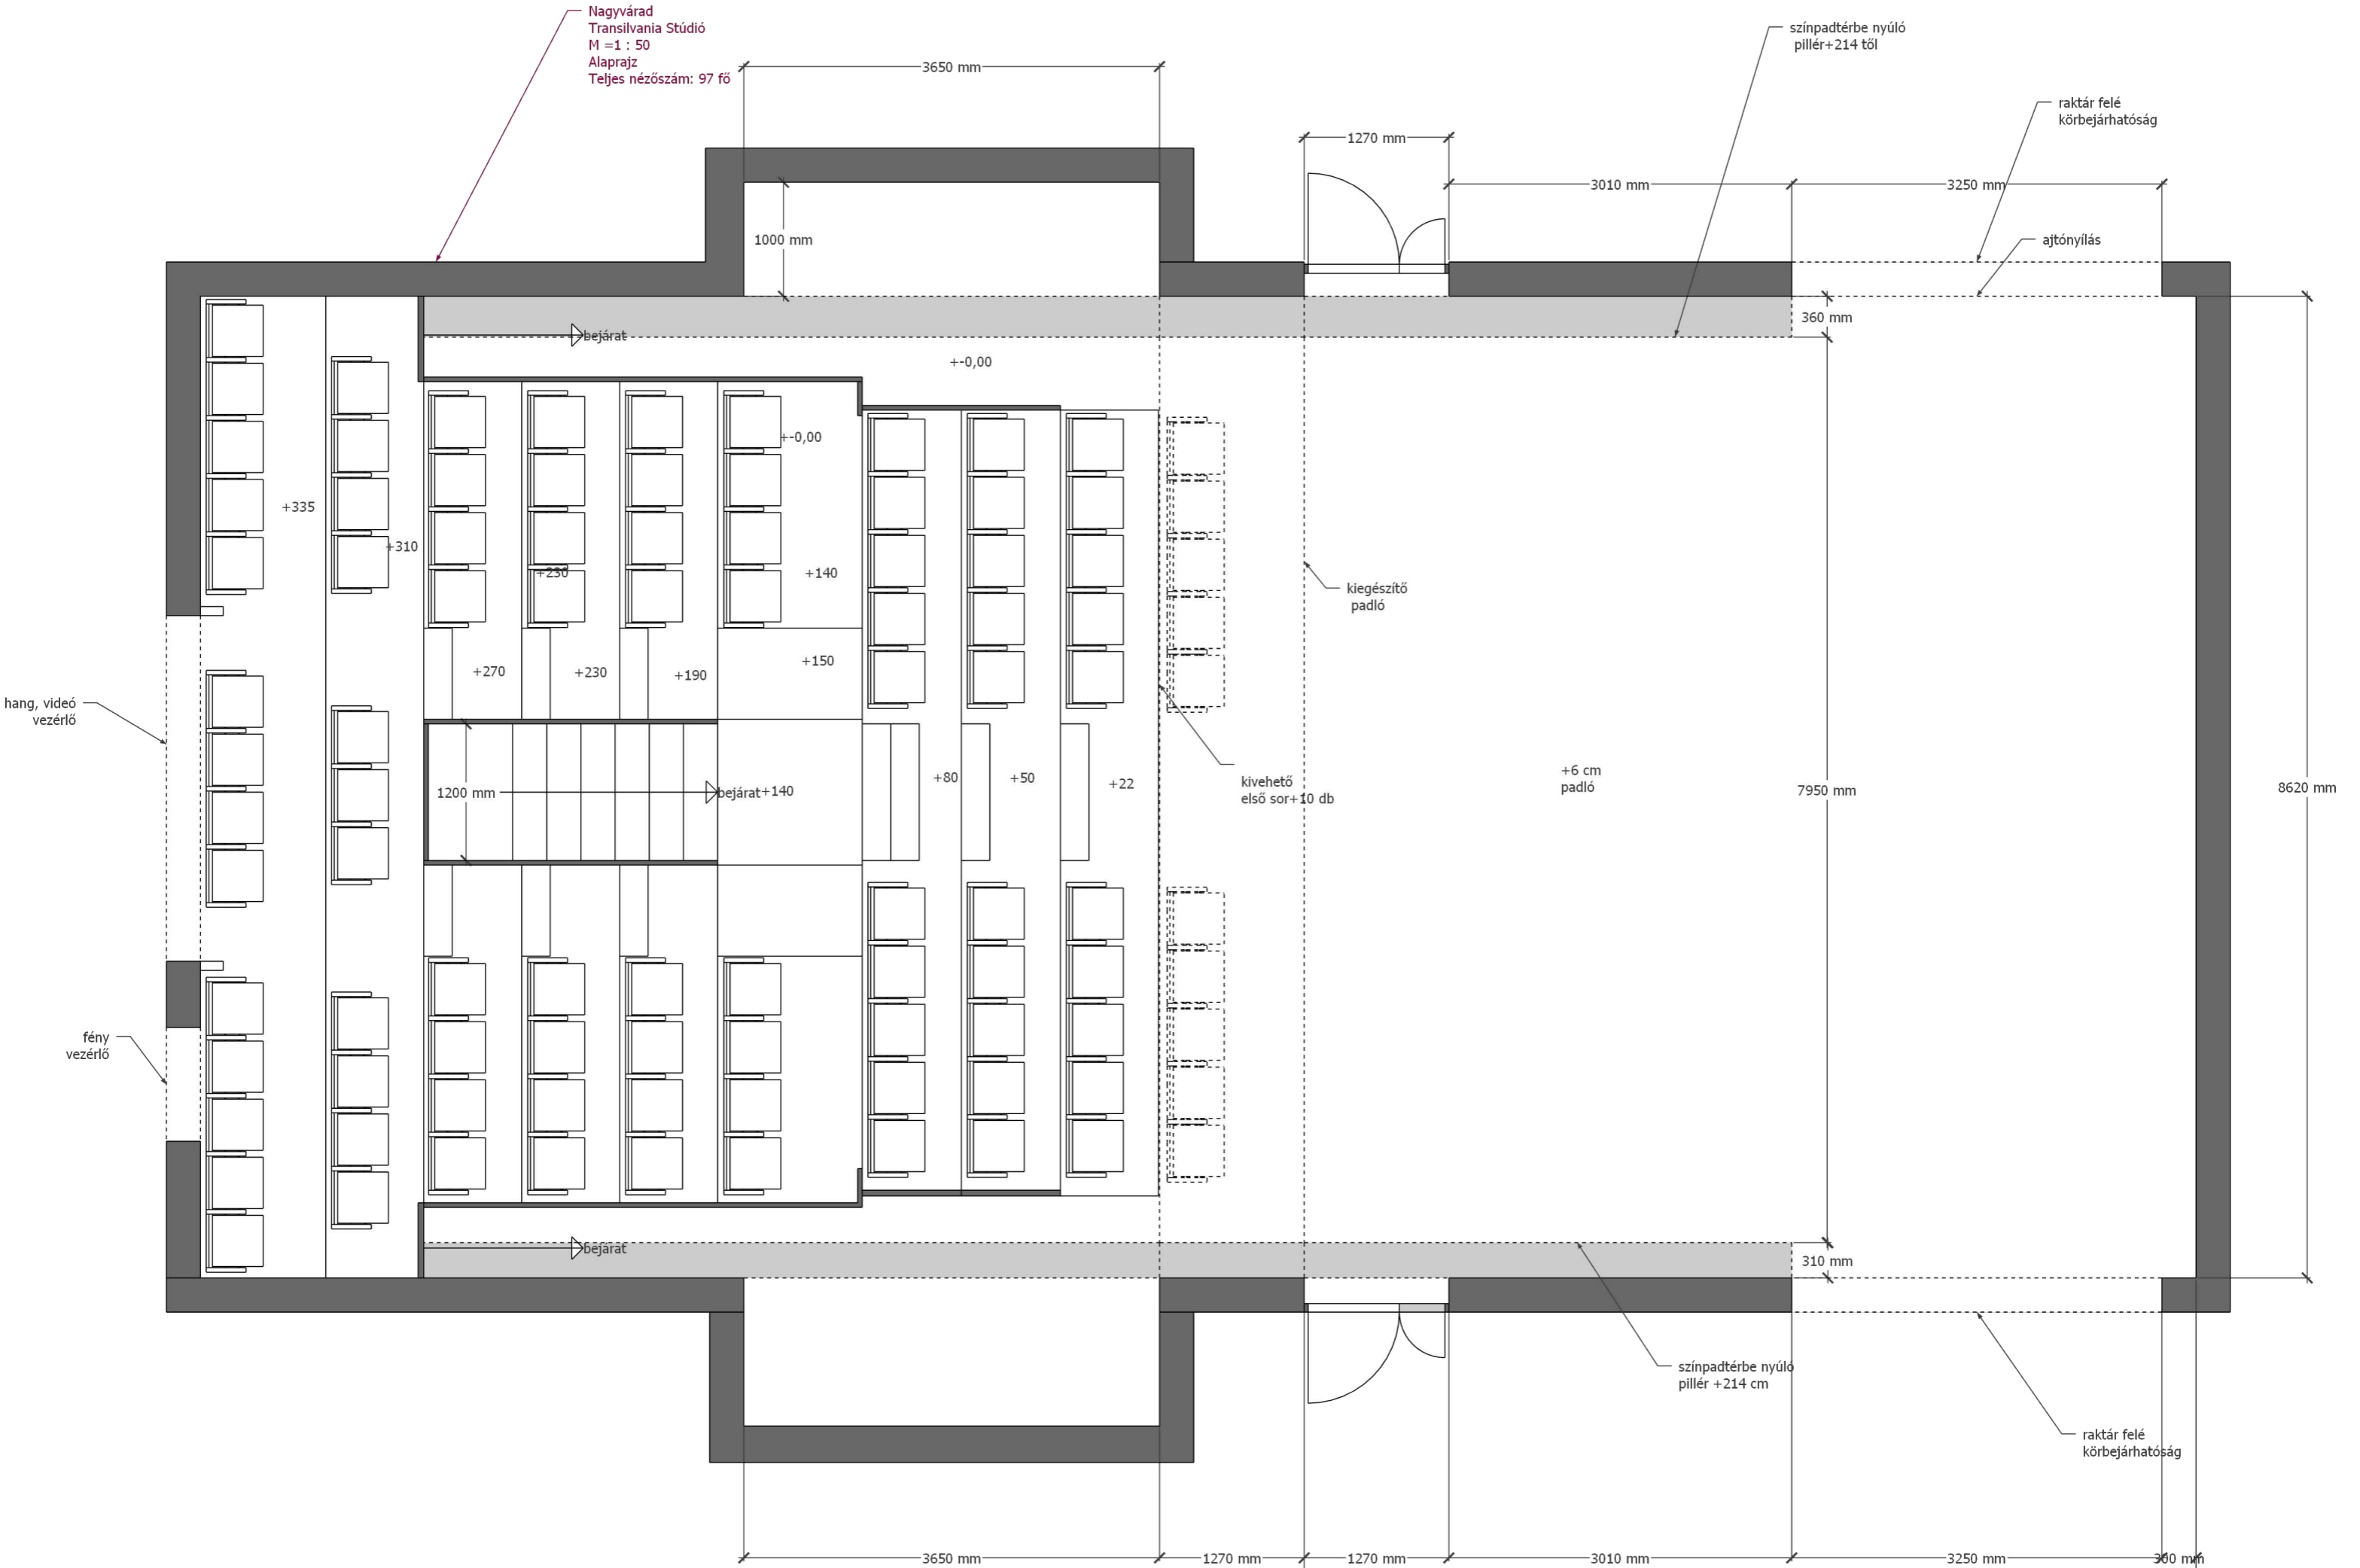

Nagyvárad
Transilvania Stúdió
M = 1 : 50
Alaprajz
Teljes nézőszám: 97 fő

színpadtérbe nyúló pillér+214 től

raktár felé körbejárhatóság

ajtónyílás

+0,00

+335

+310

+0,00

+6 cm padló

7950 mm

8620 mm

hang, videó vezérlő

fény vezérlő

bejárat

bejárat+140

bejárat

színpadtérbe nyúló pillér +214 cm

raktár felé körbejárhatóság

3650 mm

1270 mm

1270 mm

3010 mm

3250 mm

360 mm

1000 mm

1270 mm

3010 mm

3250 mm

360 mm

1200 mm